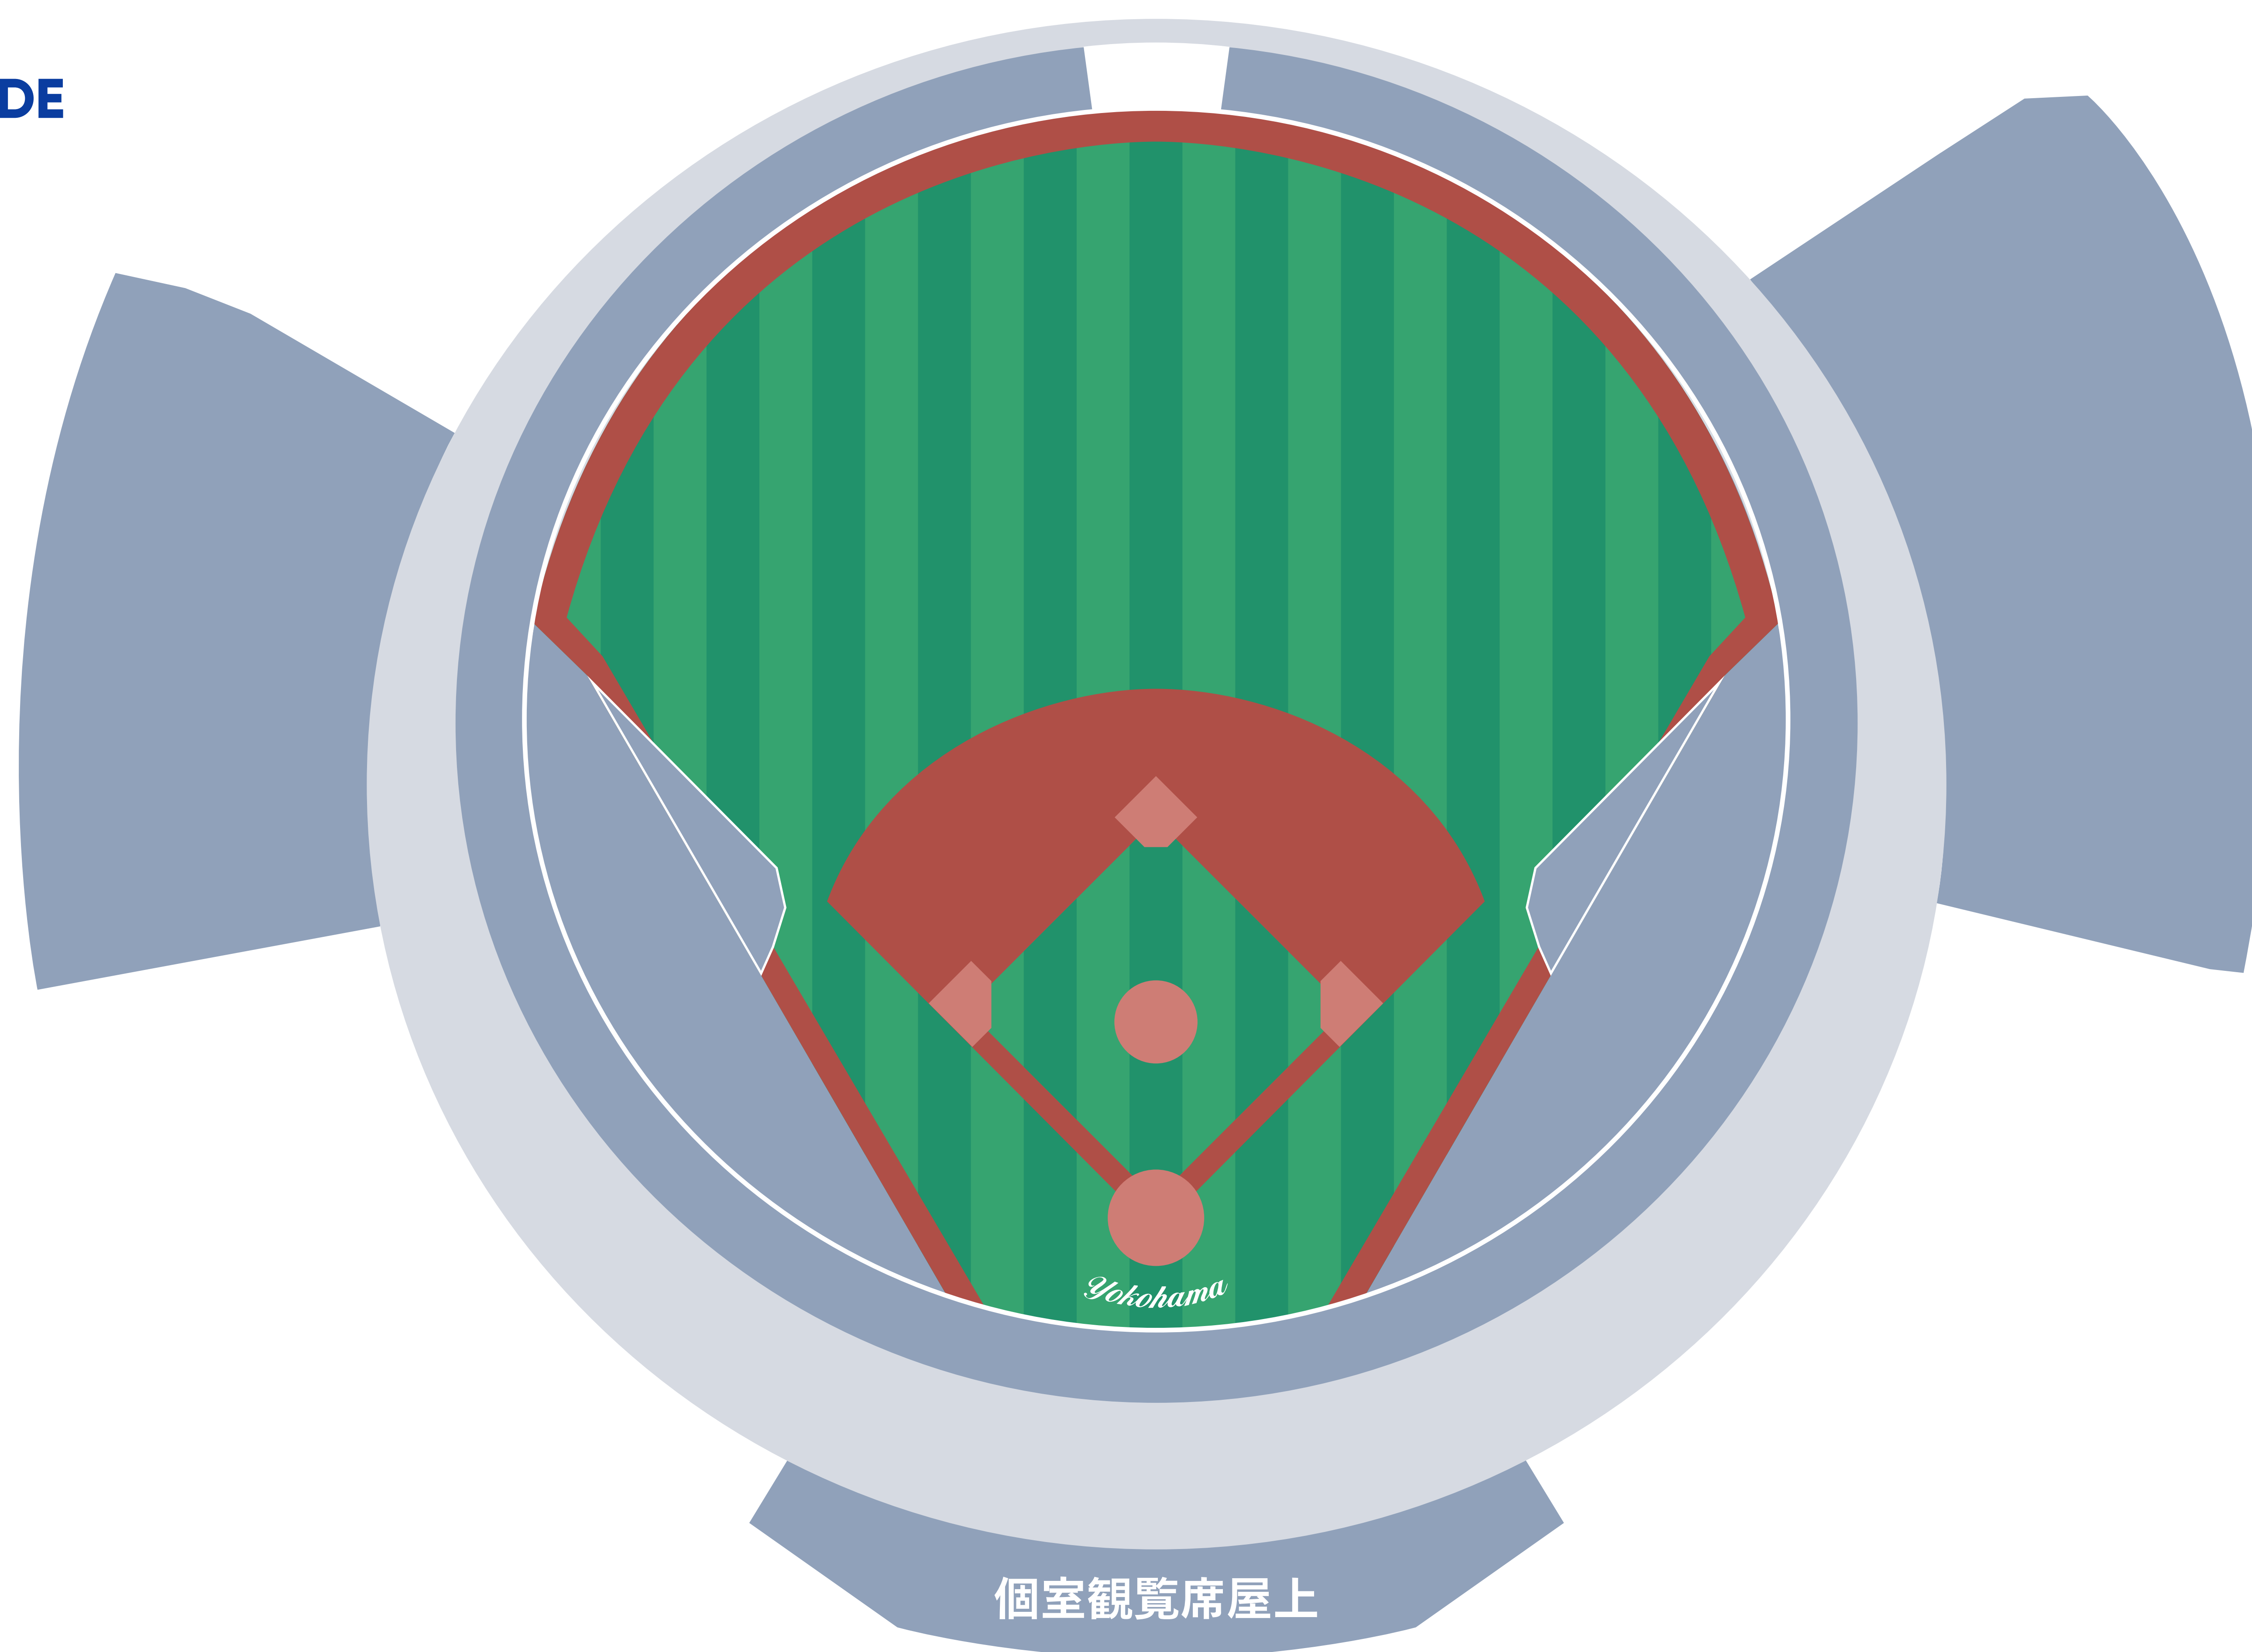

JR根岸線
関内駅方面

横浜市営地下鉄
関内駅方面

みなとみらい線
日本大通り駅方面

THE WING STAR SIDE
(レフトウィング席)

THE WING BAY SIDE
(ライトウィング席)

THE WING STAR SIDE ENTRANCE
(レフトウィング席) / プロ野球等開催時のみ

BAY SIDE ENTRANCE
(1塁側)

STAR SIDE ENTRANCE
(3塁側)

THE WING STAR SIDE

(レフトウィング席)

THE WING BAY SIDE

(ライトウィング席)

- 男子トイレ
- 女子トイレ
- 多目的トイレ
- おむつ替えシート
- 授乳室
- キッズパーク
- 総合サービスセンター
- エレベーター
- AED
- 交通系電子マネーチャージ機
- ソフトドリンク自動販売機
- 喫煙所 (加熱式タバコ専用)

JR根岸線
関内駅方面

横浜市営地下鉄
関内駅方面

みなとみらい線
日本大通り駅方面

THE WING STAR SIDE

(レフトウィング席)

THE WING BAY SIDE

(ライトウィング席)

- | | |
|--|--|
|  男子トイレ |  総合サービスセンター |
|  女子トイレ |  エレベーター |
|  多目的トイレ |  AED |
|  おむつ替えシート |  交通系電子マネーチャージ機 |
|  授乳室 |  ソフトドリンク自動販売機 |
|  キッズパーク |  喫煙所 (加熱式タバコ専用) |

THE WING STAR SIDE

(レフトウィング席)

THE WING BAY SIDE

(ライトウィング席)

個室観覧席屋上

- | | |
|--|--|
|  男子トイレ |  総合サービスセンター |
|  女子トイレ |  エレベーター |
|  多目的トイレ |  AED |
|  おむつ替えシート |  交通系電子マネーチャージ機 |
|  授乳室 |  ソフトドリンク自動販売機 |
|  キッズパーク |  喫煙所 (加熱式タバコ専用) |