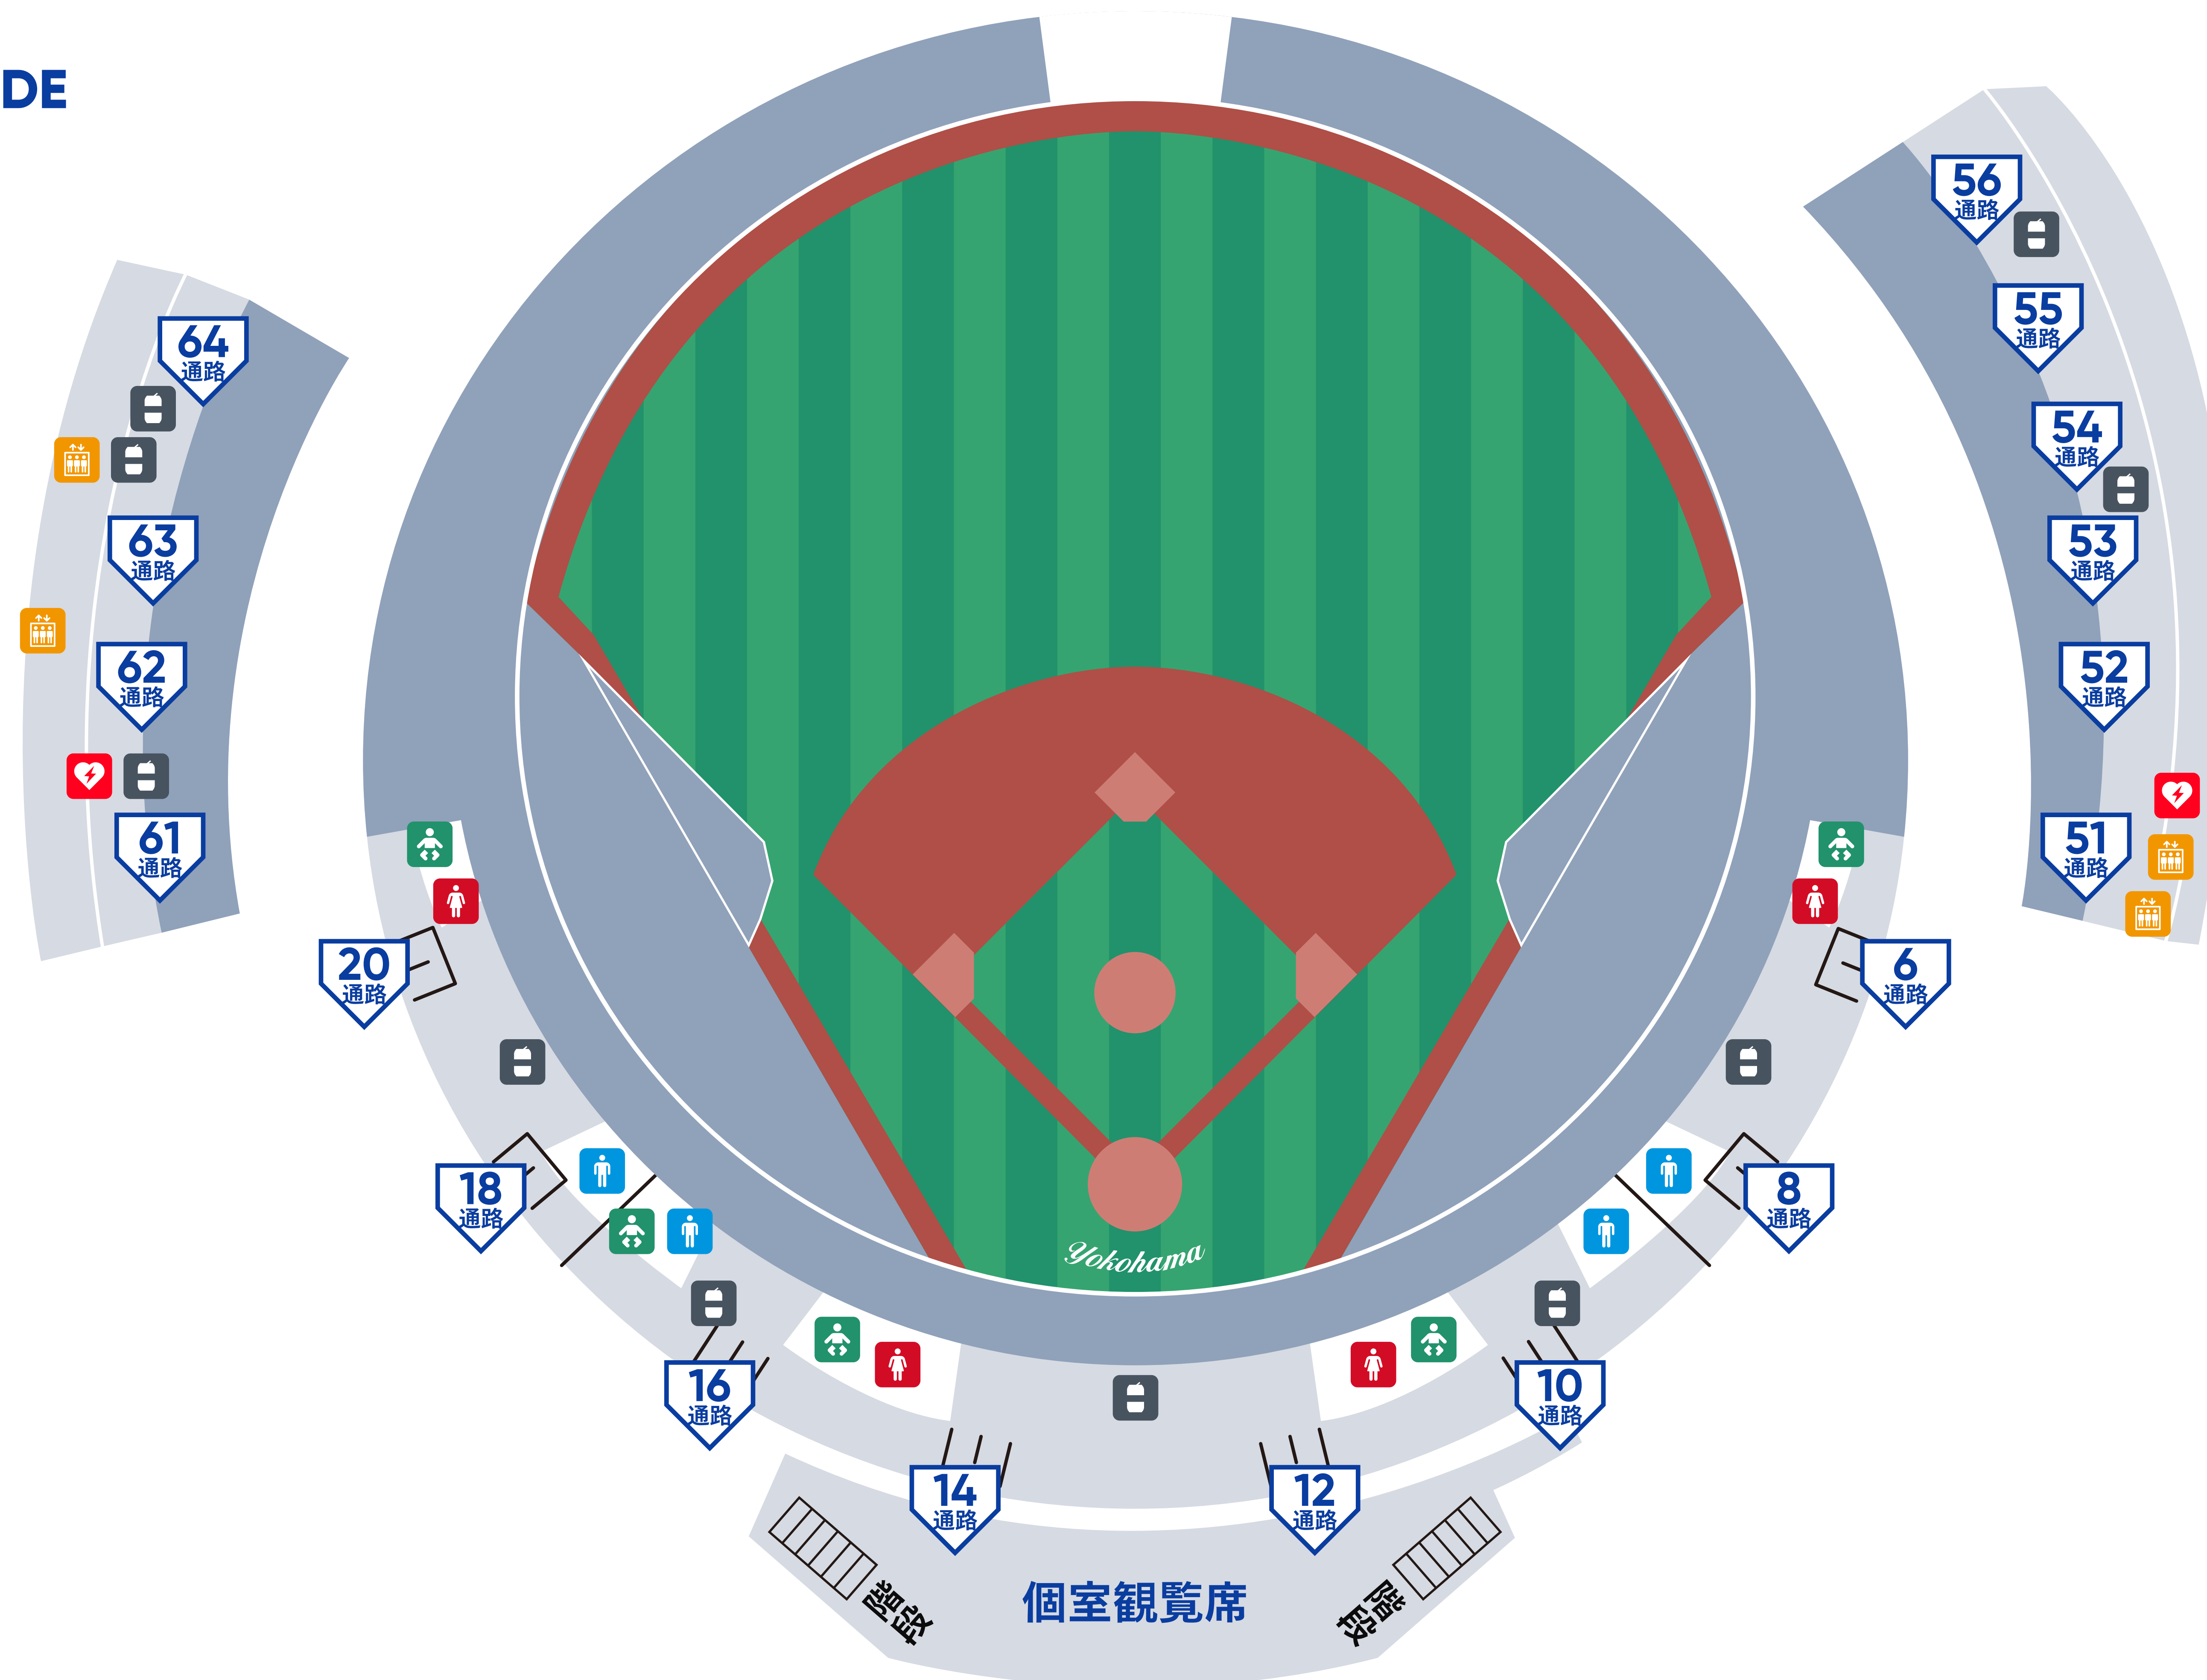

JR根岸線
関内駅方面

横浜市営地下鉄
関内駅方面

みなとみらい線
日本大通り駅方面

THE WING STAR SIDE
(レフトウィング席)

THE WING BAY SIDE
(ライトウィング席)

THE WING STAR SIDE ENTRANCE
(レフトウィング席) / プロ野球等開催時のみ

BAY SIDE ENTRANCE
(1塁側)

STAR SIDE ENTRANCE
(3塁側)

STAR SIDE カウンター
(3塁側)

オフィシャルショップ
BAYSTORE HOME

- 男子トイレ
- 女子トイレ
- 多目的トイレ
- おむつ替えシート
- 授乳室
- キッズパーク
- 総合サービスセンター
- エレベーター
- AED
- 交通系電子マネーチャージ機
- ソフトドリンク自動販売機
- 喫煙所 (加熱式タバコ専用)

JR根岸線
関内駅方面

横浜市営地下鉄
関内駅方面

みなとみらい線
日本大通り駅方面

THE WING STAR SIDE

(レフトウィング席)

THE WING BAY SIDE

(ライトウィング席)

- 男子トイレ
- 女子トイレ
- 多目的トイレ
- おむつ替えシート
- 授乳室
- キッズパーク
- 総合サービスセンター
- エレベーター
- AED
- 交通系電子マネーチャージ機
- ソフトドリンク自動販売機
- 喫煙所 (加熱式タバコ専用)

JR根岸線
関内駅方面

横浜市営地下鉄
関内駅方面

みなとみらい線
日本大通り駅方面

THE WING STAR SIDE

(レフトウィング席)

THE WING BAY SIDE

(ライトウィング席)

- | | |
|--|--|
|  男子トイレ |  総合サービスセンター |
|  女子トイレ |  エレベーター |
|  多目的トイレ |  AED |
|  おむつ替えシート |  交通系電子マネーチャージ機 |
|  授乳室 |  ソフトドリンク自動販売機 |
|  キッズパーク |  喫煙所 (加熱式タバコ専用) |