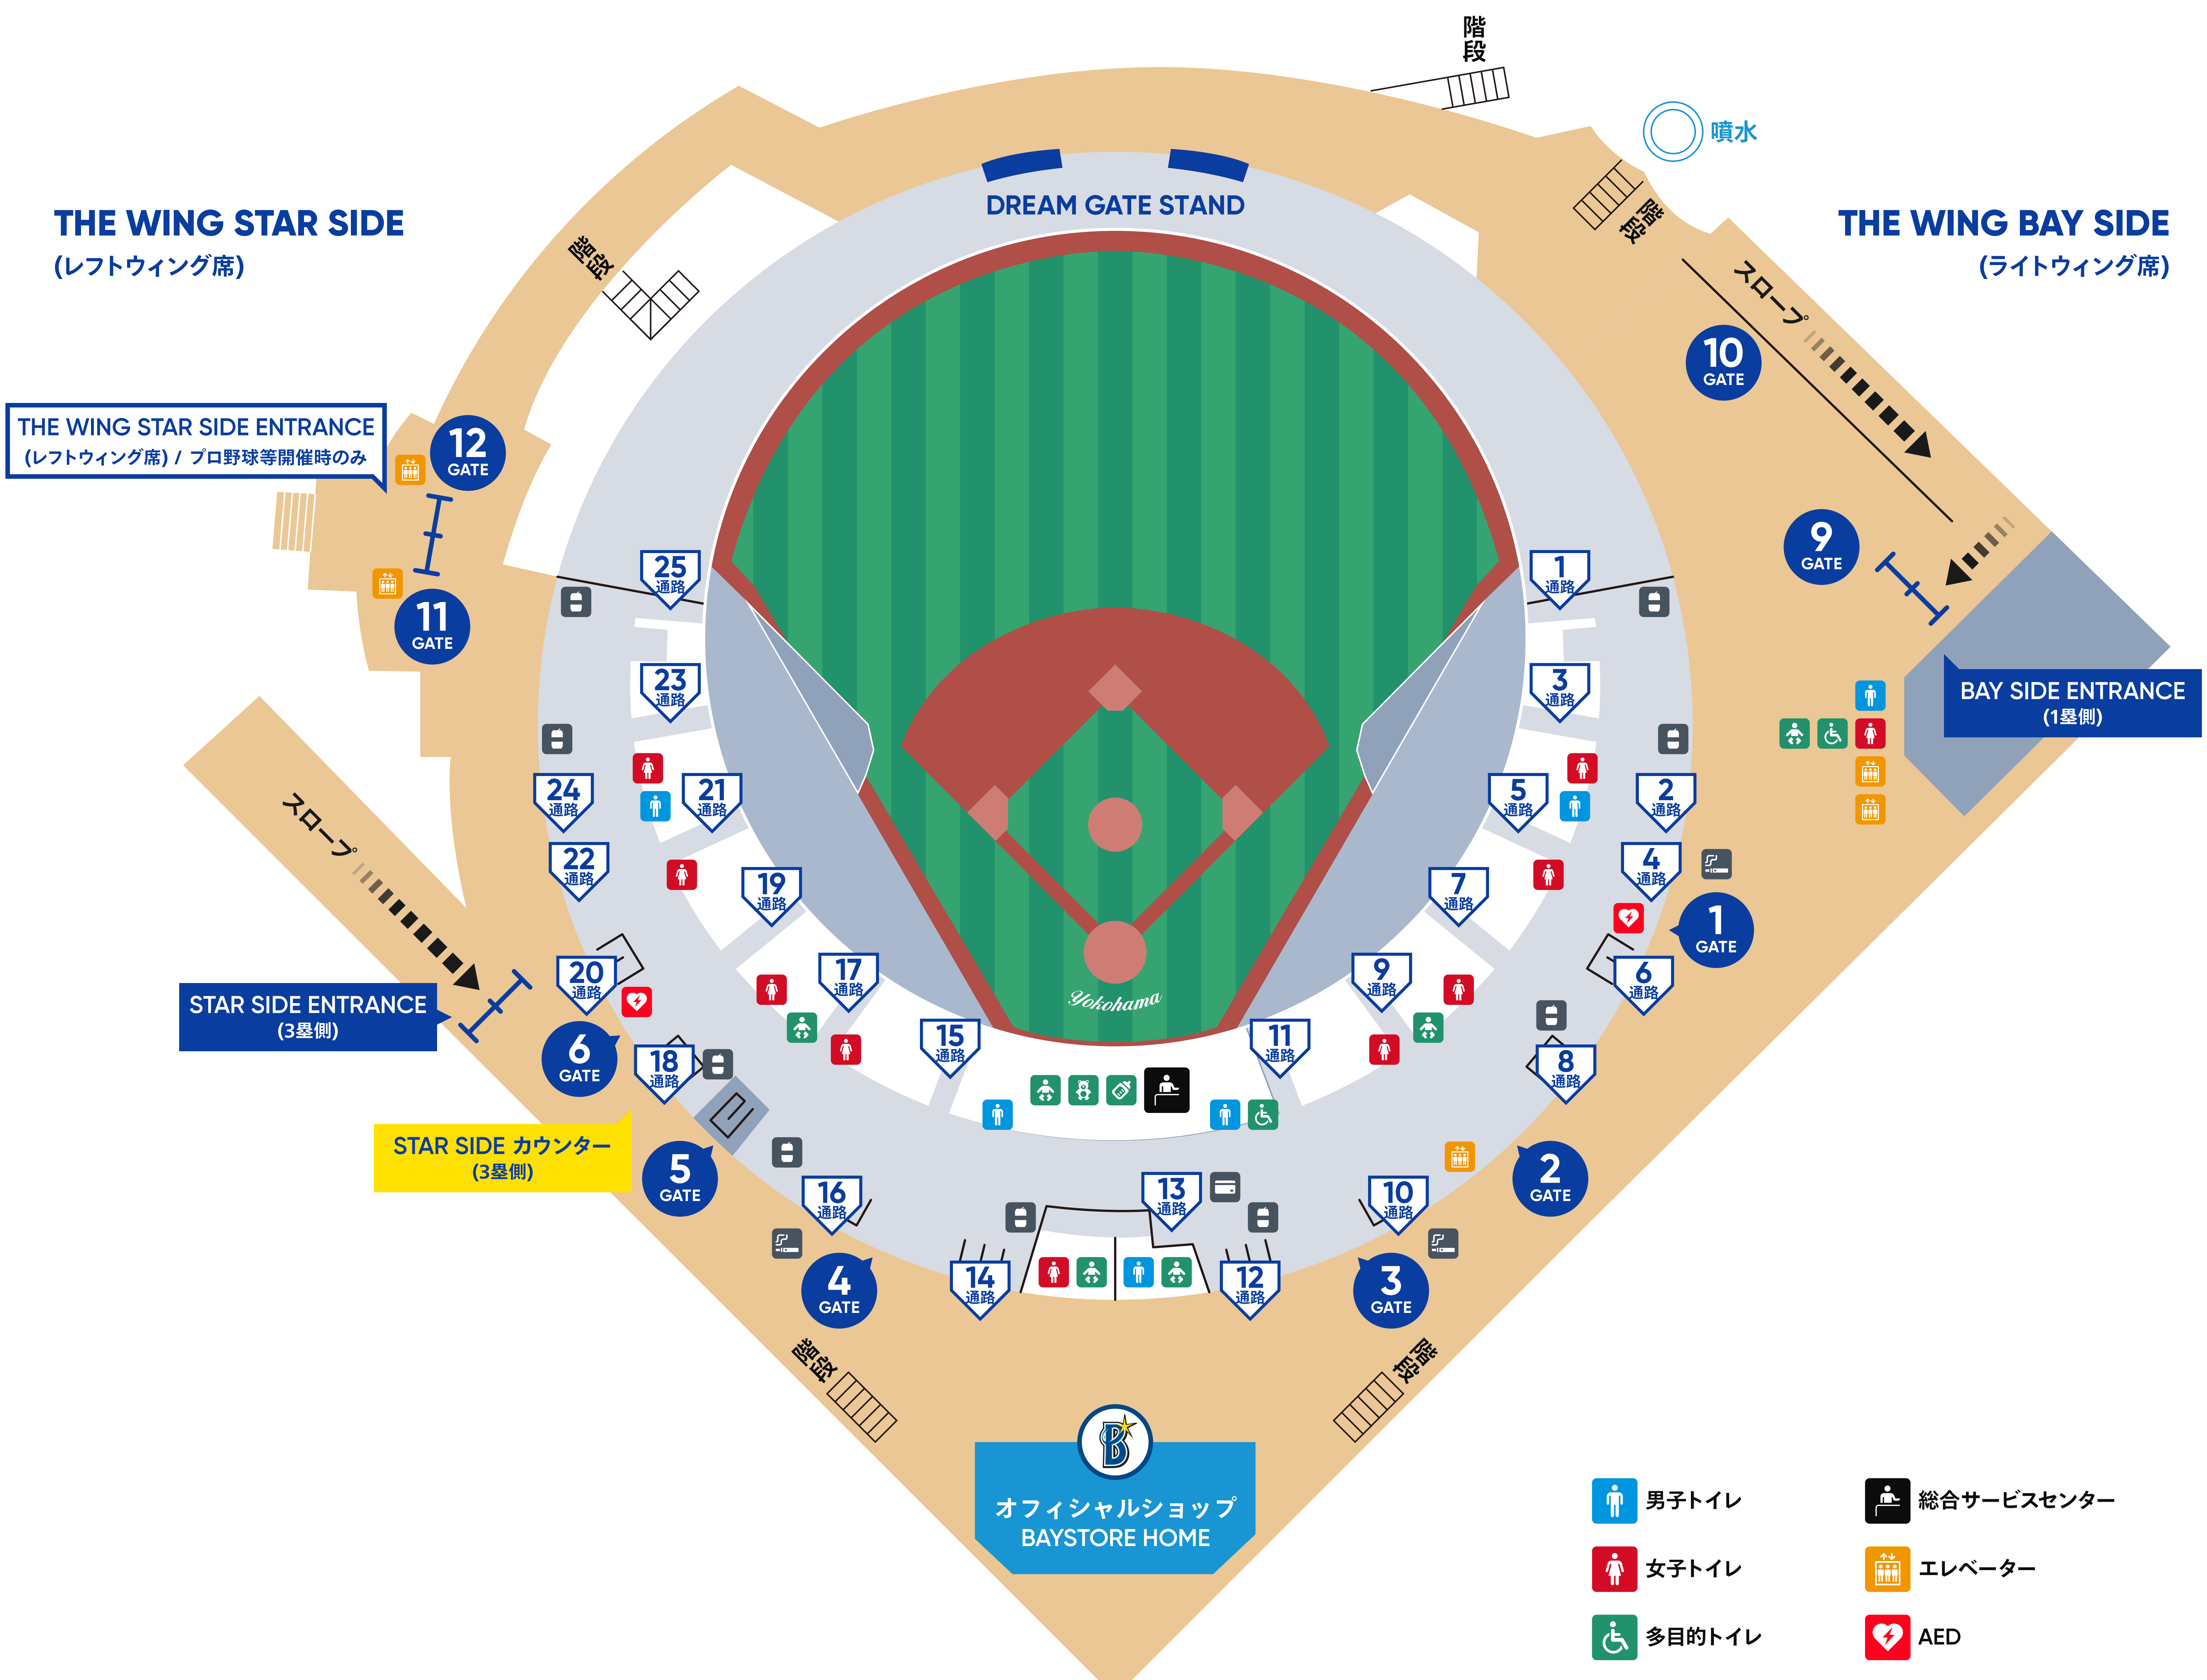

JR根岸線
関内駅方面

横浜市営地下鉄
関内駅方面

みなとみらい線
日本大通り駅方面

THE WING STAR SIDE
(レフトウィング席)

THE WING BAY SIDE
(ライトウィング席)

THE WING STAR SIDE ENTRANCE
(レフトウィング席) / プロ野球等開催時のみ

BAY SIDE ENTRANCE
(1塁側)

STAR SIDE ENTRANCE
(3塁側)

STAR SIDE カウンター
(3塁側)

オフィシャルショップ
BAYSTORE HOME

- 男子トイレ
- 女子トイレ
- 多目的トイレ
- おむつ替えシート
- 授乳室
- キッズパーク
- 総合サービスセンター
- エレベーター
- AED
- 交通系電子マネーチャージ機
- ソフトドリンク自動販売機
- 喫煙所 (加熱式タバコ専用)

JR根岸線
関内駅方面

横浜市営地下鉄
関内駅方面

みなとみらい線
日本大通り駅方面

THE WING STAR SIDE

(レフトウィング席)

THE WING BAY SIDE

(ライトウィング席)

- 男子トイレ
- 女子トイレ
- 多目的トイレ
- おむつ替えシート
- 授乳室
- キッズパーク
- 総合サービスセンター
- エレベーター
- AED
- 交通系電子マネーチャージ機
- ソフトドリンク自動販売機
- 喫煙所 (加熱式タバコ専用)

JR根岸線
関内駅方面

横浜市営地下鉄
関内駅方面

みなとみらい線
日本大通り駅方面

THE WING STAR SIDE

(レフトウィング席)

THE WING BAY SIDE

(ライトウィング席)

- | | |
|--|--|
|  男子トイレ |  総合サービスセンター |
|  女子トイレ |  エレベーター |
|  多目的トイレ |  AED |
|  おむつ替えシート |  交通系電子マネーチャージ機 |
|  授乳室 |  ソフトドリンク自動販売機 |
|  キッズパーク |  喫煙所 (加熱式タバコ専用) |