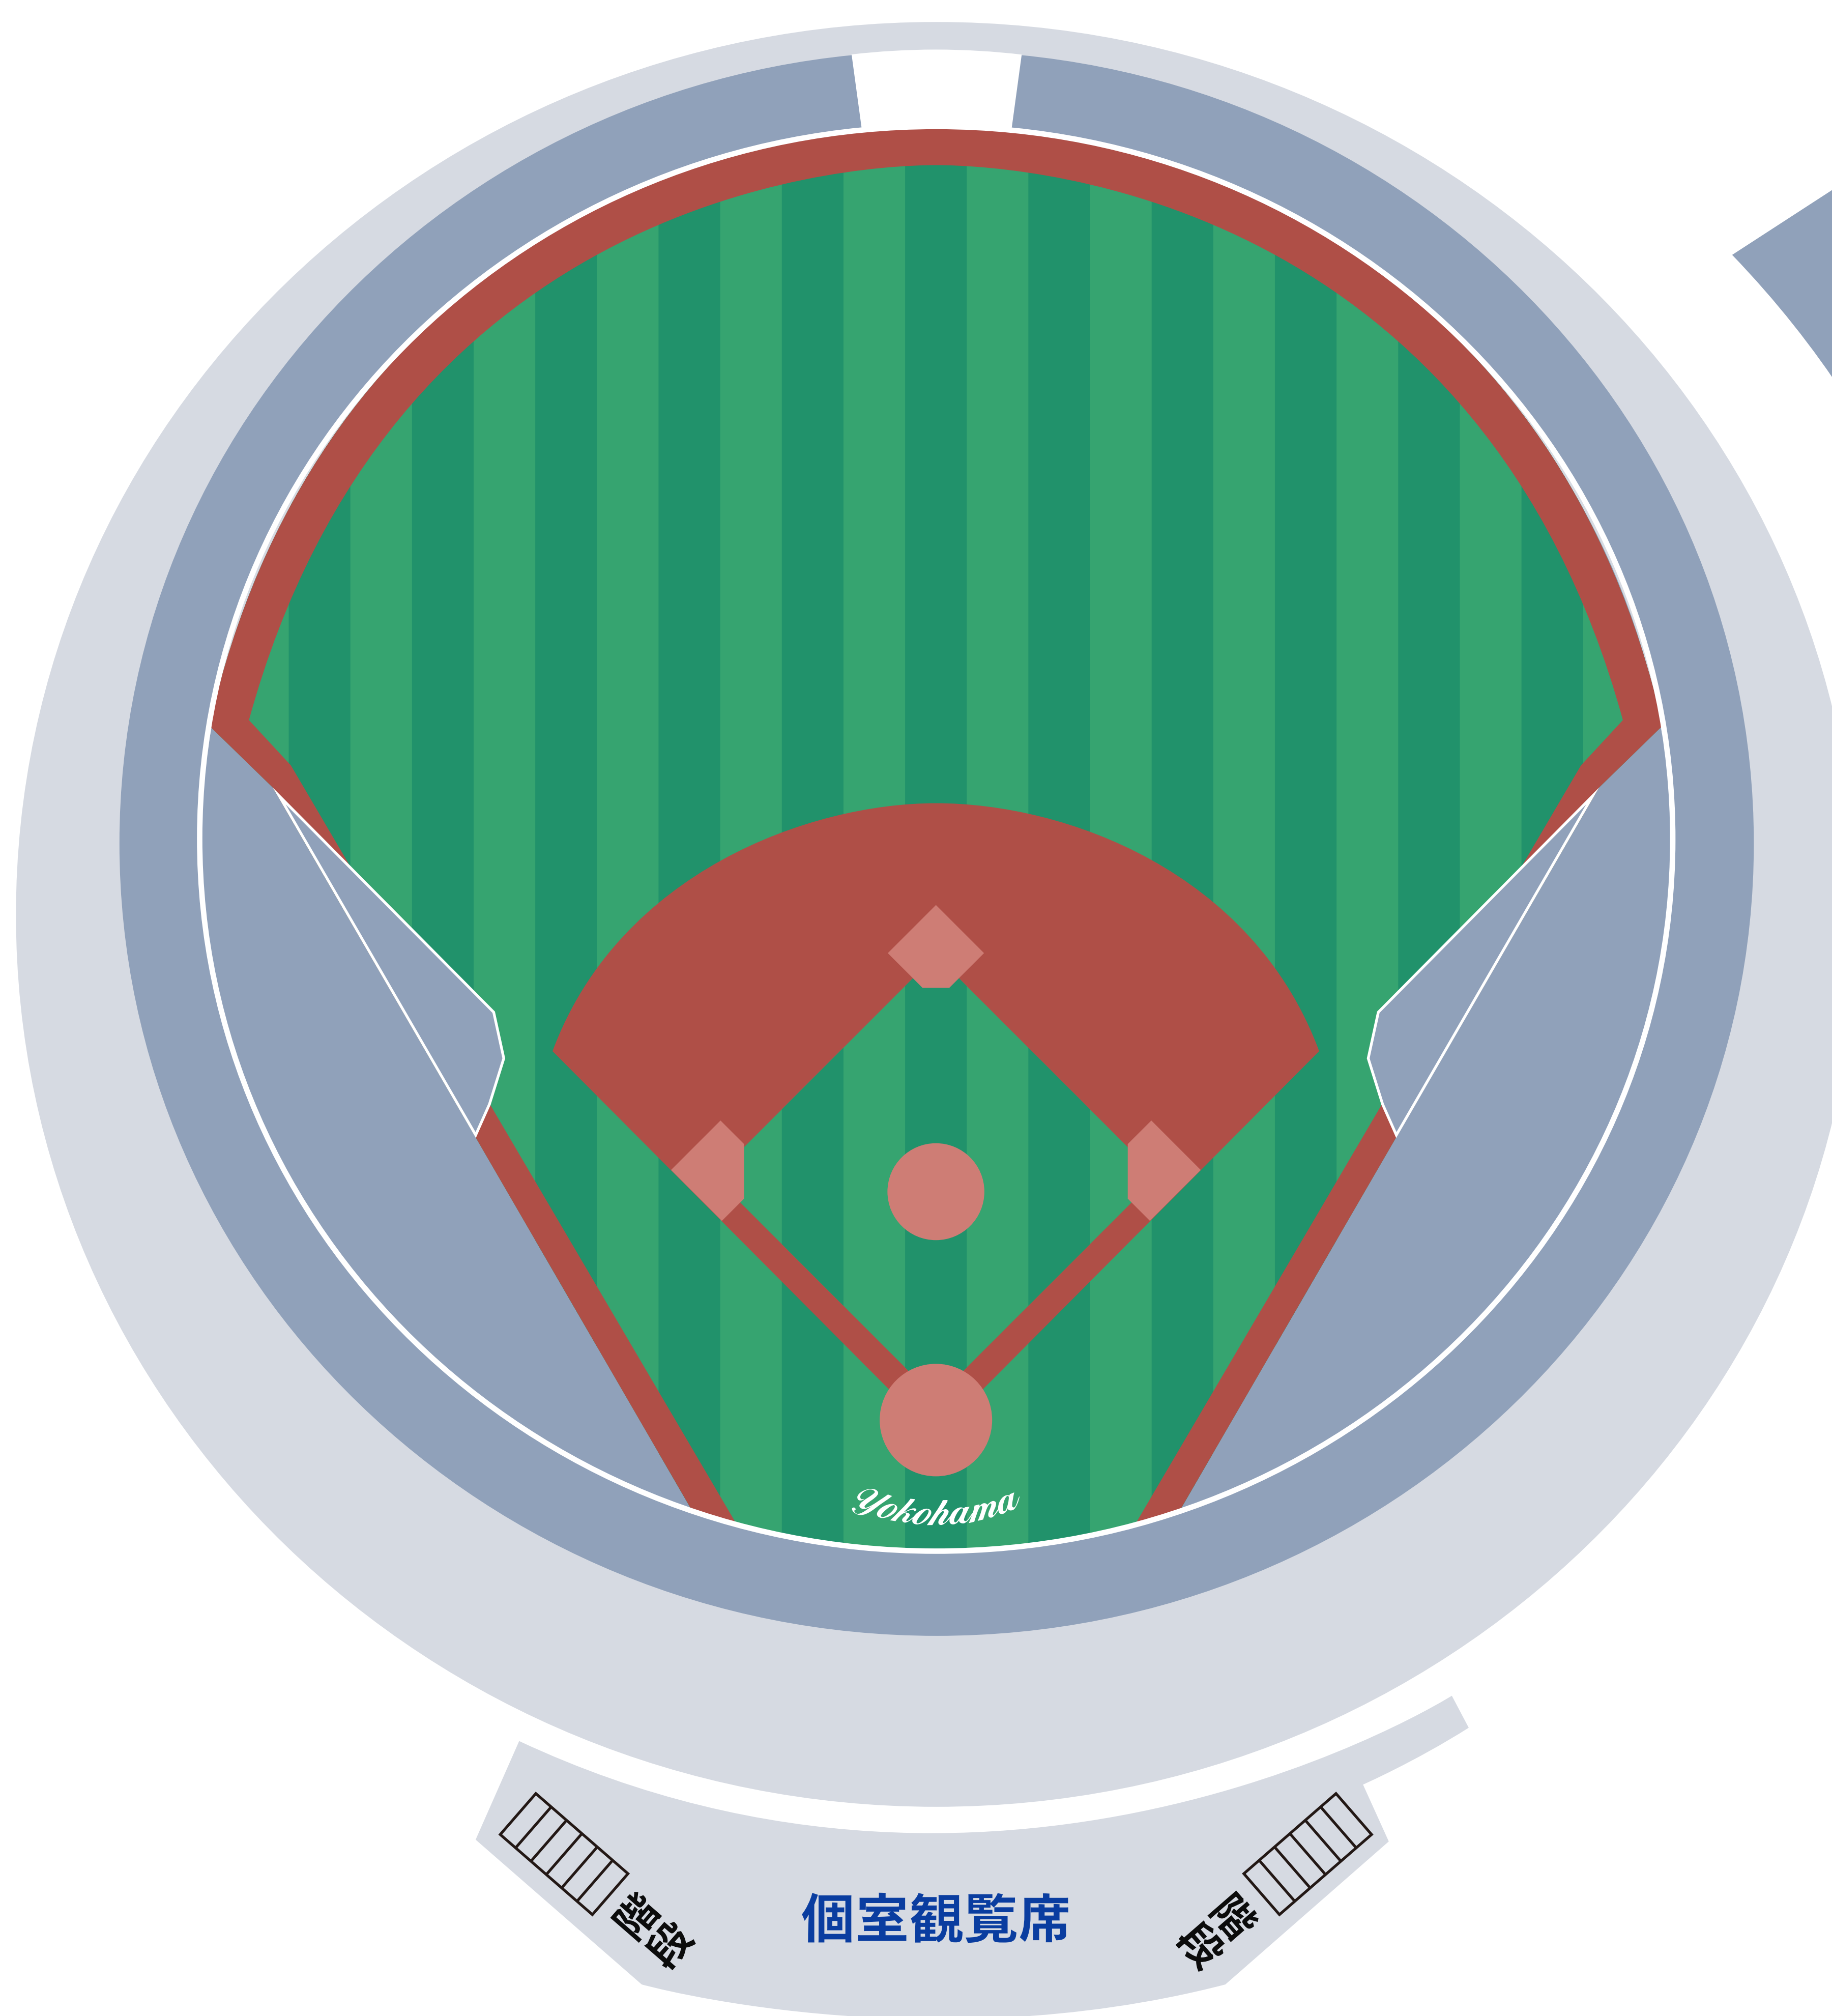

JR根岸線
関内駅方面

横浜市営地下鉄
関内駅方面

みなとみらい線
日本大通り駅方面

THE WING STAR SIDE
(レフトウィング席)

THE WING BAY SIDE
(ライトウィング席)

THE WING STAR SIDE ENTRANCE
(レフトウィング席) / プロ野球等開催時のみ

BAY SIDE ENTRANCE
(1塁側)

STAR SIDE ENTRANCE
(3塁側)

STAR SIDE カウンター
(3塁側)

オフィシャルショップ
BAYSTORE HOME

- 男子トイレ
- 女子トイレ
- 多目的トイレ
- おむつ替えシート
- 授乳室
- キッズパーク
- 総合サービスセンター
- エレベーター
- AED
- 交通系電子マネーチャージ機
- ソフトドリンク自動販売機
- 喫煙所 (加熱式タバコ専用)

JR根岸線
関内駅方面

横浜市営地下鉄
関内駅方面

みなとみらい線
日本大通り駅方面

THE WING STAR SIDE

(レフトウィング席)

THE WING BAY SIDE

(ライトウィング席)

- 男子トイレ
- 女子トイレ
- 多目的トイレ
- おむつ替えシート
- 授乳室
- キッズパーク
- 総合サービスセンター
- エレベーター
- AED
- 交通系電子マネーチャージ機
- ソフトドリンク自動販売機
- 喫煙所 (加熱式タバコ専用)

JR根岸線
関内駅方面

横浜市営地下鉄
関内駅方面

みなとみらい線
日本大通り駅方面

THE WING STAR SIDE

(レフトウィング席)

THE WING BAY SIDE

(ライトウィング席)

- | | |
|--|--|
|  男子トイレ |  総合サービスセンター |
|  女子トイレ |  エレベーター |
|  多目的トイレ |  AED |
|  おむつ替えシート |  交通系電子マネーチャージ機 |
|  授乳室 |  ソフトドリンク自動販売機 |
|  キッズパーク |  喫煙所 (加熱式タバコ専用) |